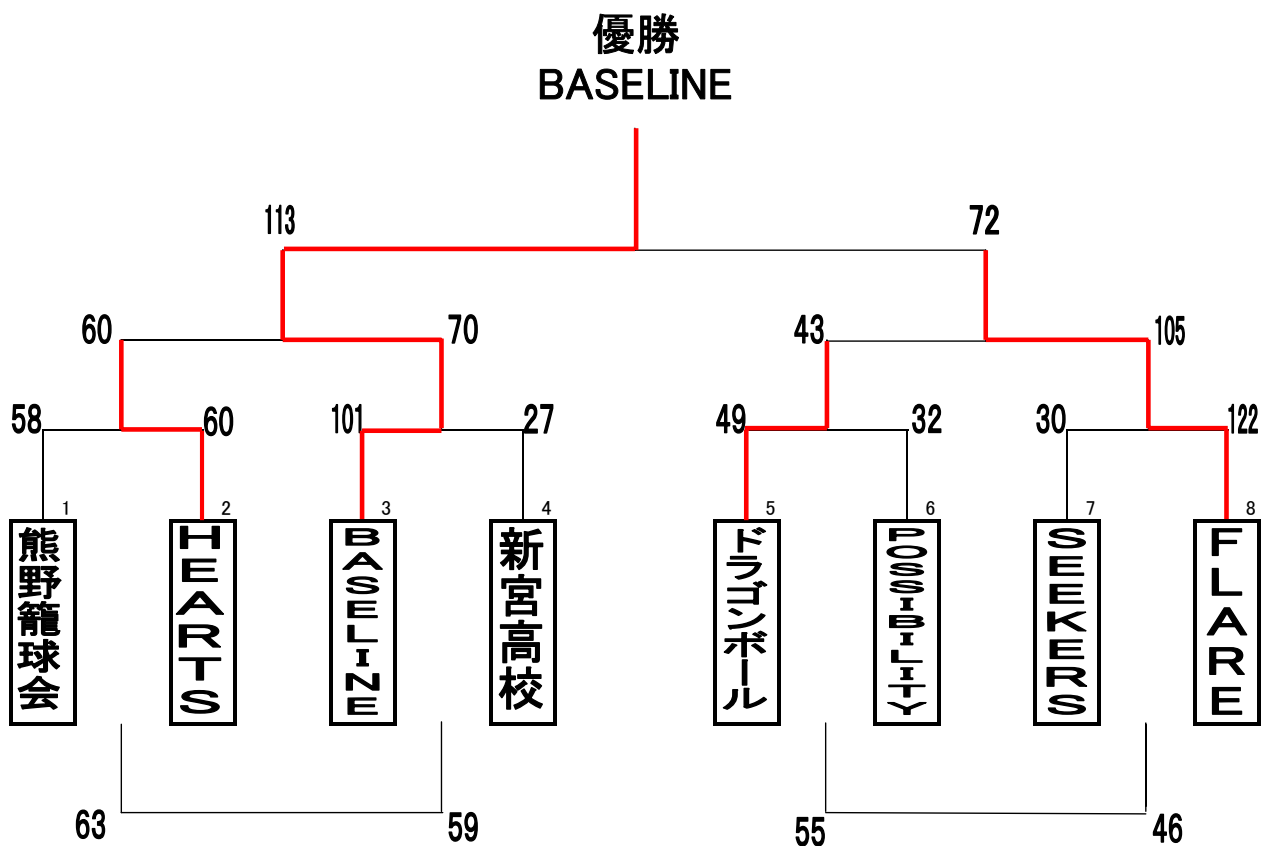

男子の部

女子の部

**優勝
新宮高校**

	新宮高校	てんてこ舞	あちゃら
新宮高校		66-51	97-28
てんてこ舞	51-66		74-46
あちゃら	28-97	46-74	